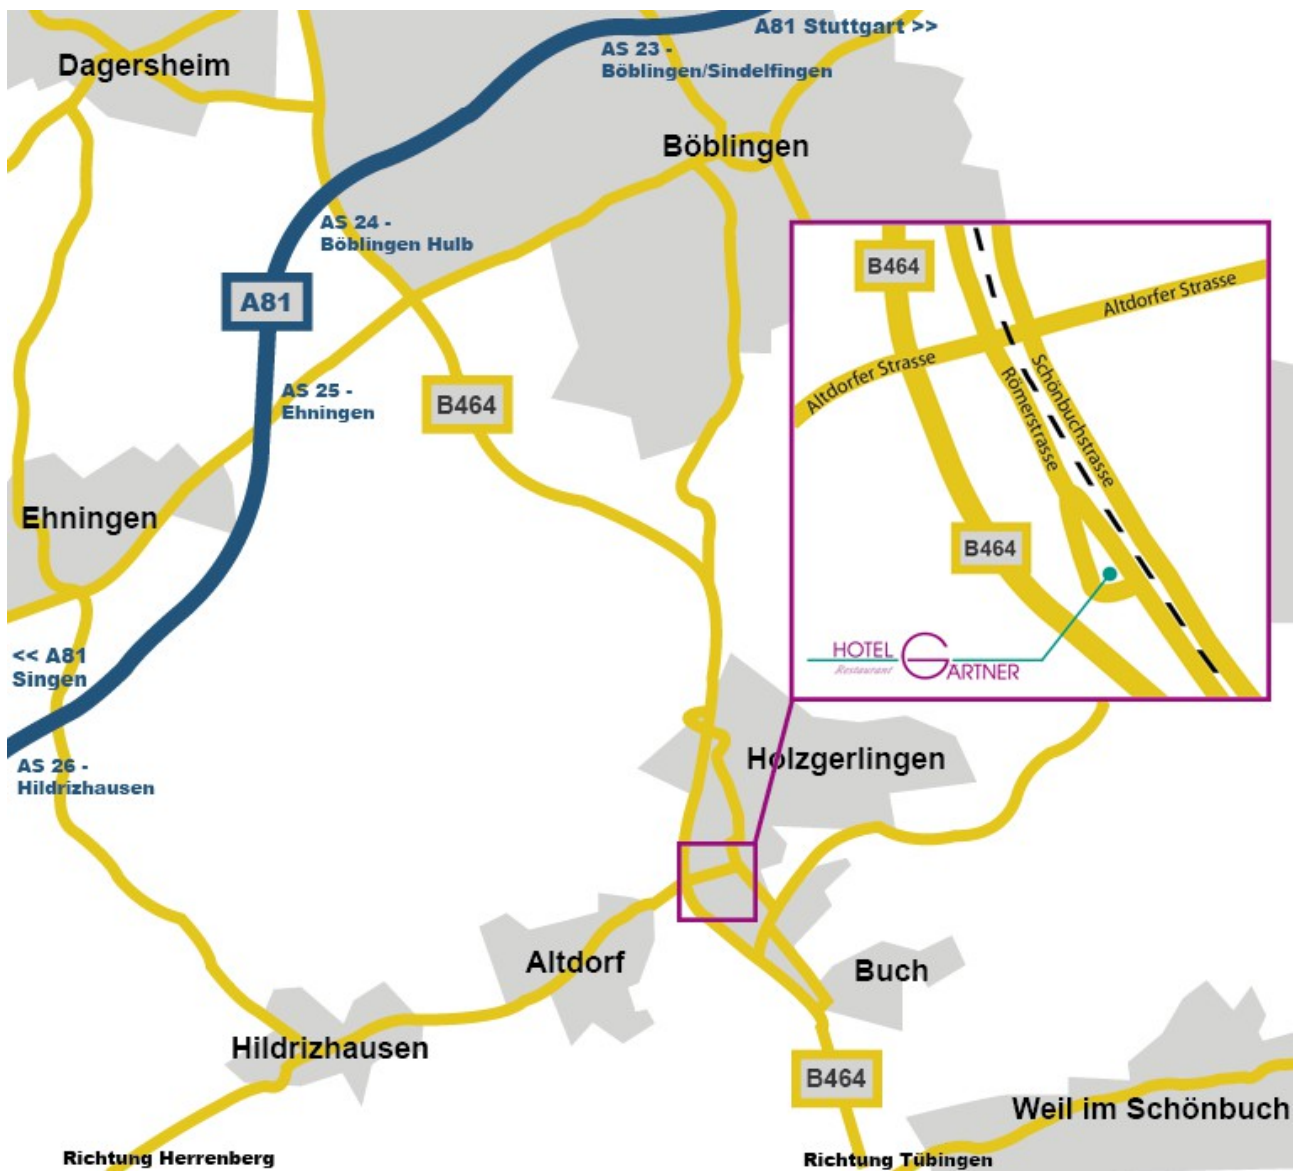

Anfahrtsskizze:

Sie haben noch Fragen? Rufen Sie einfach an - unser freundliches Personal steht Ihnen jederzeit gerne zur Verfügung.