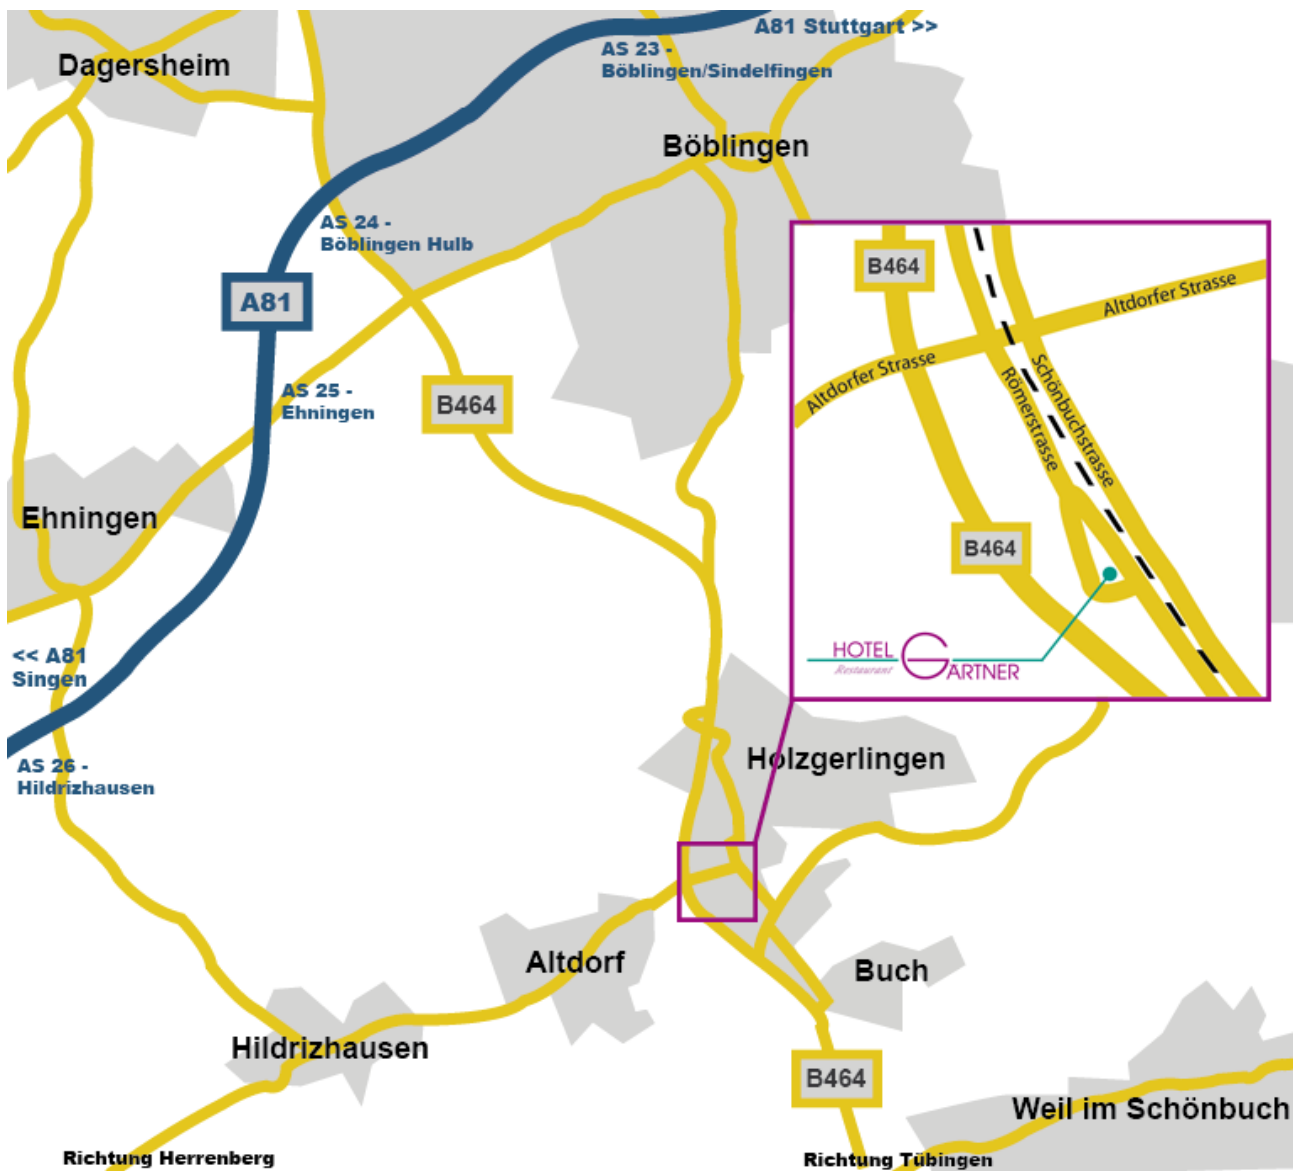

Anfahrtsskizze:

Sie haben noch Fragen? Rufen Sie einfach an - unser freundliches Personal steht Ihnen jederzeit gerne zur Verfügung.